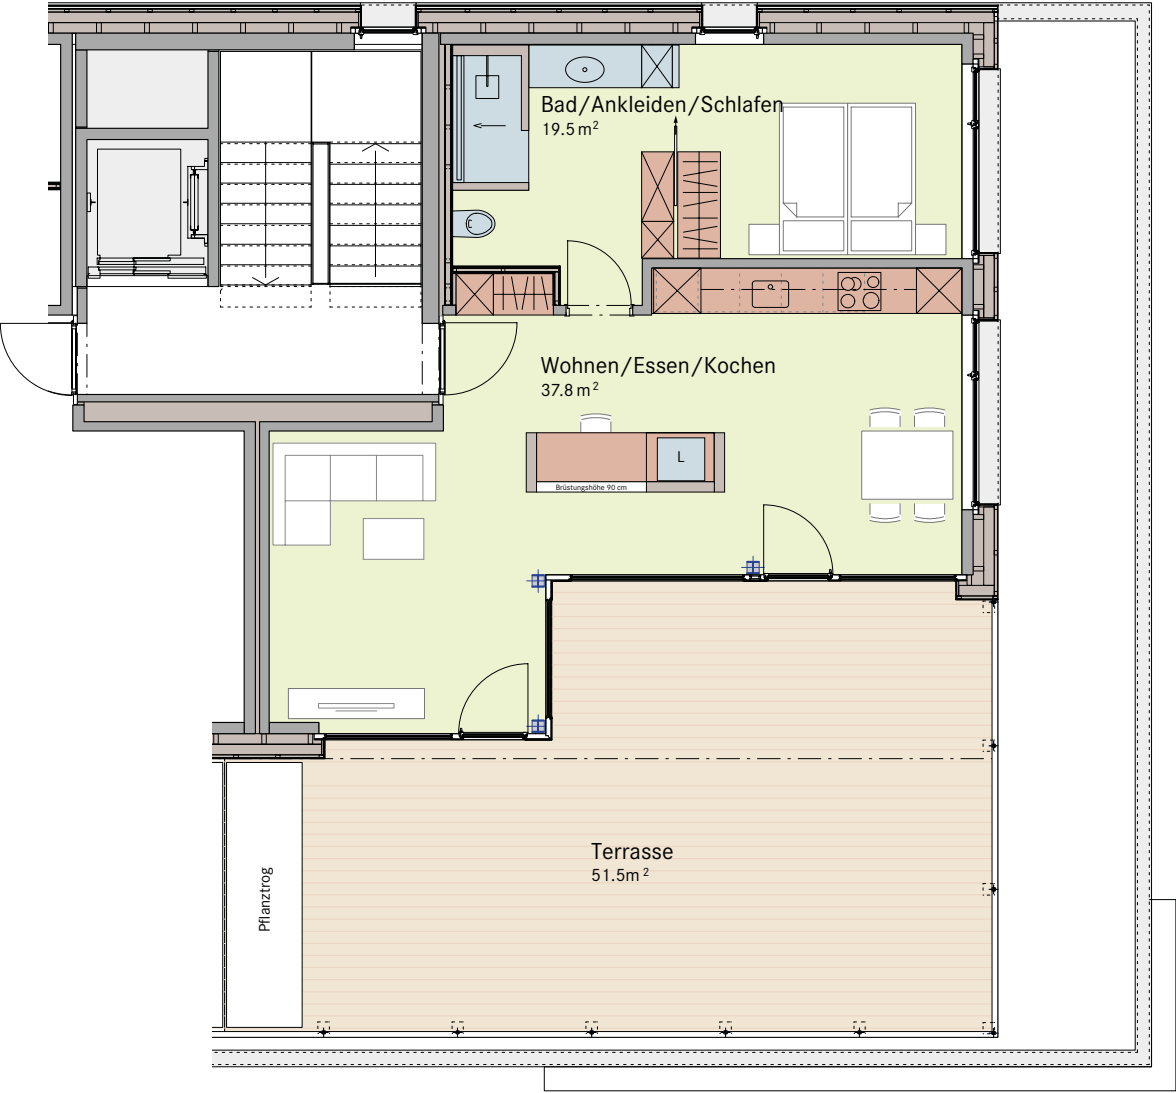

2,5-ZIMMER ATTIKA

Attika / Nettogeschossfläche 58.4 m² (GF 74.4 m²) / Terrasse 51.5 m²

Grundriss
Masstab 1:100

Grössenskala (Meter)

Situationsplan

Fassade Süd

Übersicht Attika