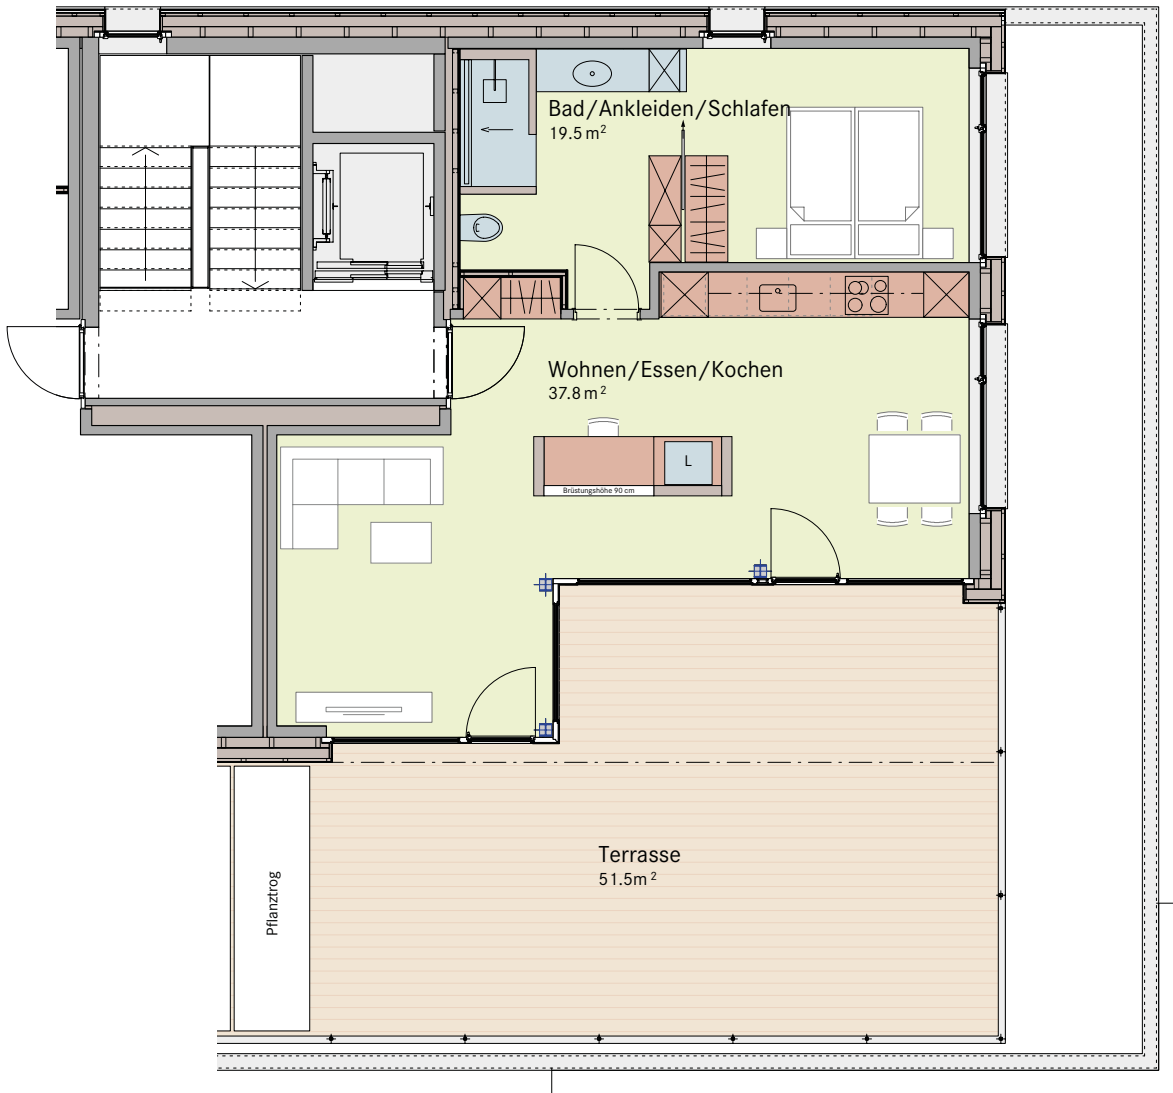

2,5-ZIMMER ATTIKA

Attika / Nettogeschossfläche 58.4 m² (GF 74.4 m²) / Terrasse 51.5 m²

Grundriss
Masstab 1:100

Grössenskala (Meter)

Situationsplan

Fassade Süd

Übersicht Attika